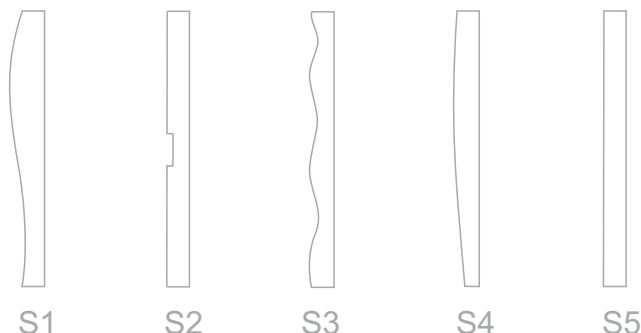

Paneelimallit

Paneelien mitat
S1, S2, S3 ja S5: 55 x 55 x 5 cm
S4: 82,5 x 55 x 5 cm

Soften akustiikkapaneeli, vakioväri

(valkoinen, vaalean harmaa, tumman harmaa ja musta)

Tuotenimike	Akustiikkatäyte	Absorptioluokka	Veroton hinta (Alv. 0%)	Verollinen hinta (Alv. 24%)
S1	ei	C	72,58 €	90,00 €
S2	ei	C	72,58 €	90,00 €
S3	ei	C	72,58 €	90,00 €
S4	ei	C	112,10 €	139,00 €
S5	ei	C	72,58 €	90,00 €
S1e	kyllä	A	91,13 €	113,00 €
S2e	kyllä	A	91,13 €	113,00 €
S3e	kyllä	A	91,13 €	113,00 €
S4e	kyllä	A	138,71 €	172,00 €
S5e	kyllä	A	91,13 €	113,00 €

Paneelimallit

L1

L2

L3

L4

L5

L6

Paneelien mitat
55 x 55 x 4,5 cm